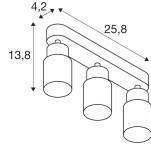

Caractéristiques SLV Puri 2.0 Aluminium Spot Blanc | Convient pour 3x GU10

[Voir le produit](#)

Informations Générales

Réf.	260592
EAN	4024163294041
Code Fabricant	1008322
Marque	SLV
Nom du fabricant	PURI 2.0 Tube, wand- en plafondopbouwarmatuur, long, 3x max. 6W GU10,
Budgetlight Garantie Totale	5 ans
Durée de Vie Moyenne (heure)	0

Informations techniques

Technologie	Fixture Retrofit
Tension (V)	220-240
Wattage	0W
Dimmable	Oui, avec une ampoule dimmable seulement
Convient pour	GU10
Lampe Incluse	Non
Nombre de lampes	3
Puissance Maximale Estimée	6
Flux Lumineux (Lumen)	0lm
Inclinable	Oui
Montage	Plafond, Fixation murale

Dimensions

Longueur (mm)	258
Largeur (mm)	55
Hauteur (mm)	138

Informations du capteur

Type de capteur	Pas de détecteur
-----------------	------------------

Pourquoi choisir Budgetlight?

Prix bas garantis

Jusqu'à **7 ans de garantie**