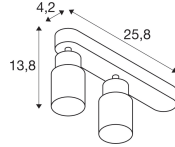

Caractéristiques SLV Puri 2.0 Aluminium Spot Blanc | Convient pour 2x GU10

[Voir le produit](#)

Informations Générales

Réf.	260582
EAN	4024163294164
Code Fabricant	1008310
Marque	SLV
Nom du fabricant	PURI 2.0 Tube, wand- en plafondopbouwarmatuur, asymmetrisch, rond, 2x
Budgetlight Garantie Totale	5 ans
Durée de Vie Moyenne (heure)	0

Informations techniques

Technologie	Fixture Retrofit
Tension (V)	220-240
Wattage	0W
Dimmable	Oui, avec une ampoule dimmable seulement
Convient pour	GU10
Lampe Incluse	Non
Nombre de lampes	2
Puissance Maximale Estimée	6
Flux Lumineux (Lumen)	0lm
Inclinable	Oui
Montage	Plafond, Fixation murale

Dimensions

Longueur (mm)	258
Largeur (mm)	55
Hauteur (mm)	138

Informations du capteur

Type de capteur	Pas de détecteur
-----------------	------------------

Pourquoi choisir Budgetlight?

Prix bas garantis

Jusqu'à **7 ans de garantie**