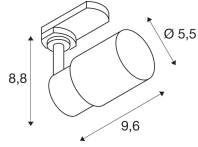

Caractéristiques SLV Spot Sur Rail Puri
2.0 3 Phases Aluminium Noir |
Convient pour 1x GU10 - Dimmable

[Voir le produit](#)

Informations Générales

Réf.	262240
EAN	4024163294607
Code Fabricant	1008266
Marque	SLV
Nom du fabricant	PURI 2.0 Tube 3-fase zw/zw 1xGU10
Budgetlight Garantie Totale	5 ans
Durée de Vie Moyenne (heure)	0

Informations techniques

Technologie	Fixture Retrofit
Wattage	0W
Puissance Maximale Estimée	6
Tension (V)	220-240
Dimmable	Oui
Flux Lumineux (Lumen)	0lm
Eclairage de Secours	Pas d'éclairage de secours
Référence Article	Retrofit Tracklight

Dimensions

Longueur (mm)	69
Largeur (mm)	55
Hauteur (mm)	140

Informations du capteur

Type de capteur	Pas de détecteur
-----------------	------------------

Pourquoi choisir Budgetlight?

Prix bas garantis

Jusqu'à **7 ans de garantie**