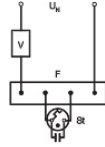

Informations Générales

Réf.	112084
EAN	4050300333588
Code Fabricant	4050300333588
Marque	Osram
Nom du fabricant	DULUX F 24W/840 2G10 FS1
Vendu à l'unité - Carton complet	10
Budgetlight Garantie Totale	1 an
Étiquette énergétique	G
Ancienne Etiquette énergétique	A
Durée de Vie Moyenne (heure)	13000

Informations techniques

Technologie	Fluorescent
Wattage	24W
Dimmable	Non
Culot	2G10 (4-pins)
Nombre de broches (pins)	4
Code Couleur	840 Blanc Froid
Couleur de Lumière (Kelvin)	4000 Blanc Froid
Indice de Rendu des Couleurs (Ra)	80-89