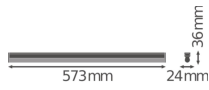

Caractéristiques Ledvance Réglette LED Linear Compact High Output
10W 1000lm - 840 Blanc Froid | 60cm

[Voir le produit](#)

Informations Générales

Réf.	234126
EAN	4058075106291
Code Fabricant	4058075106291
Marque	Ledvance
Nom du fabricant	LN COMP HO 600 10W/4000K
Budgetlight Garantie Totale	5 ans
Durée de Vie Moyenne (heure)	50000

Informations techniques

Technologie	LED Intégré
Substitut (Watt)	1x14
Wattage	10W
Tension (V)	220-240
Dimmable	Non
Couleur Claire	Blanc
Code Couleur	840 Blanc Froid
Couleur de Lumière (Kelvin)	4000 Blanc Froid
Indice de Rendu des Couleurs (Ra)	80-89
Options de couleur	Couleur unique
Flux Lumineux (Lumen)	1000lm
Efficacité Lumineuse (Lm/W)	100
Facteur de puissance	>0.50

Lampe Incluse	Oui
Convient pour l'Extérieur	Non
Longueur	60cm
Référence Article	Réglette LED

Informations de l'appareil

Montage	Surface
Indice de Protection	IP20 - Quasi-résistant à la poussière
Protection Impacts	IK03
Logement	PC (Polycarbonate)
Couleur du Luminaire	Blanc
Couleur du boîtier	Blanc
Eclairage de Secours	Pas d'éclairage de secours
Product Serie	Linear

Dimensions

Longueur (mm)	573
Largeur (mm)	24
Hauteur (mm)	36

Informations du capteur

Type de capteur

Pas de détecteur

Pourquoi choisir Budgetlight?

Prix bas garantis

Jusqu'à **7 ans de garantie**