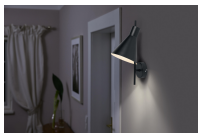

## Caractéristiques Ledvance LED Applique Murale Decor Tokio Noir 5W 300lm - 830 Blanc Chaud

[Voir le produit](#)