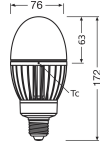

Caractéristiques Ledvance LED
ampoule HQL LED P E27 29W 4000lm -
840 Blanc Froid | Équivalent 80W

[Voir le produit](#)

Informations Générales

Réf.	247168
EAN	4099854040702
Code Fabricant	4099854040702
Marque	Ledvance
Nom du fabricant	HQL LED P 4000LM 29W 840 E27 LEDV
Vendu à l'unité - Carton complet	6
Budgetlight Garantie Totale	5 ans
Étiquette énergétique	D
Durée de Vie Moyenne (heure)	60000

Informations techniques

Technologie	LED
Référence Article	LED E27
Substitut (Watt)	80
Tension (V)	220-240
Wattage	29W
Dimmable	Non
Culot	E27 (Ampoule à vis standard)
Code Couleur	840 Blanc Froid
Couleur de Lumière (Kelvin)	4000 Blanc Froid

Information produit

Filtre UV	Non
Finition ampoule	Dépolie
Product Serie	HQL LED P

Dimensions

Longueur (mm)	172
Diamètre (mm)	75
Forme	Elliptique

Pourquoi choisir Budgetlight?

 **Prix bas garantis**  **Jusqu'à 7 ans de garantie**