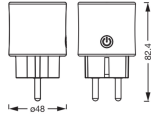

Informations Générales

Réf.	261389
EAN	4099854295256
Marque	Ledvance
Nom du fabricant	SMART+ ZIGBEE Plug EU Black
Vendu à l'unité - Carton complet	4
Budgetlight Garantie Totale	3 ans

Informations techniques

Tension (V)	220-240
Wattage	0W
Puissance Maximale Estimée	3680 W
Dimmable	Non
Couleur du boitier	Noir
Indice de Protection	IP20 – Quasi-résistant à la poussière

Référence Article

Power Plug

Pourquoi choisir Budgetlight?

Dimensions

Hauteur (mm)

82

Diamètre (mm)

48

Prix bas garantis

Jusqu'à 7 ans de garantie

Retours faciles jusqu'à 14 jours

Eclairage LED durable