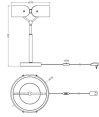

Caractéristiques Ledvance Decor  
Curve Felt Lampe De Chevet Gris 19W  
550lm - 830 Blanc Chaud | 270mm

[Voir le produit](#)

## Dimensions

Largeur (mm)	270
Hauteur (mm)	430
Diamètre (mm)	270