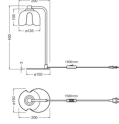

Caractéristiques Ledvance Decor Corolle Lampe De Chevet Noir | Convient pour G9

[Voir le produit](#)

Informations Générales

Réf.	262628
EAN	4099854654336
Marque	Ledvance
Nom du fabricant	DECOR COROLLE TABLE G9 BK LEDV
Budgetlight Garantie Totale	5 ans
Durée de Vie Moyenne (heure)	0

Informations techniques

Technologie	Fixture Retrofit
Tension (V)	220-240
Wattage	0W
Dimmable	Non
Convient pour	G9
Lampe Incluse	Non
Nombre de lampes	1
Puissance Maximale Estimée	5
Flux Lumineux (Lumen)	0lm
Inclinable	Non
Montage	Lampe de table
Couverture Optique	Clear

Dimensions

Longueur (mm)	150
Largeur (mm)	200
Hauteur (mm)	400

Informations du capteur

Type de capteur	Pas de détecteur
-----------------	------------------

Pourquoi choisir Budgetlight?

 **Prix** bas garantis  Jusqu'à **7 ans de garantie**