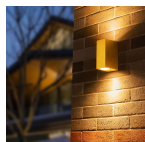

Caractéristiques D'Lite Applique Murale Vrebos Dorée Up&Down | IP54 - Convient pour 2x GU10

[Voir le produit](#)