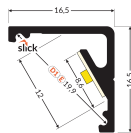

Caractéristiques Topmet LED Profil CABI12 E slide - 1m - Complete set - Aluminium raw alu.

[Voir le produit](#)

Informations Générales

Réf.	251767
EAN	5901597297963
Code Fabricant	58760000
Marque	Topmet
Nom du fabricant	Profile CABI12 E slide - 1m - Complete set - Aluminum raw alu.
Vendu à l'unité - Carton complet	70

Informations techniques

Référence Article Accessoires - Ruban LED

Dimensions

Longueur (mm) 1000

Informations du capteur

Type de capteur

Pourquoi choisir Budgetlight?

Prix bas garantis