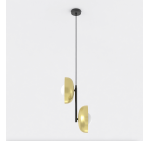

Caractéristiques Emibig Suspension
Luminaire Vanila Acier Dorée |
Convient pour 2x G9 - Max 8W

[Voir le produit](#)

Informations Générales

Réf.	260126
EAN	5907106014595
Code Fabricant	1596/2
Marque	Emibig
Nom du fabricant	VANILA 2 BL GOLD
Budgetlight Garantie Totale	5 ans

Informations techniques

Technologie	Fixture Retrofit
Tension (V)	220-240
Wattage	8W
Dimmable	Oui, avec une ampoule dimmable seulement
Convient pour	G9
Lampe Incluse	Non
Nombre de lampes	2
Puissance Maximale Estimée	8
Inclinable	Non
Montage	Lustre
Eclairage de Secours	Pas d'éclairage de secours
Référence Article	Retrofit Decorative Lighting

Informations de l'appareil

Indice de Protection	IP20 – Quasi-résistant à la poussière
Couleur du Luminaire	Or
Logement	Acier
Product Serie	Vanila

Dimensions

Longueur (mm)	230
Largeur (mm)	230
Hauteur (mm)	1200
Diamètre (mm)	1400