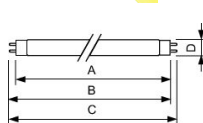

Caractéristiques Philips MASTER TL-D 58W - Jaune | 150cm

[Voir le produit](#)

|                   |                    |
|-------------------|--------------------|
| Longueur          | 150cm              |
| Type de capteur   | Pas de détecteur   |
| Référence Article | TubeTL-D / T8 Tube |

## Dimensions

|               |      |
|---------------|------|
| Longueur (mm) | 1500 |
| Diamètre (mm) | 28   |