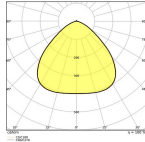

[Voir le produit](#)

Informations Générales

Réf.	257454
EAN	8719157070102
Code Fabricant	8719157070102
Marque	Ledvance
Nom du fabricant	Multipack 6x HID LED HB 105W-840 230VUN E40 4X1 LEDV
Vendu à l'unité - Carton complet	1
Budgetlight Garantie Totale	5 ans
Étiquette énergétique	E
Durée de Vie Moyenne (heure)	50000

Informations techniques

Technologie	LED
Référence Article	E40 LED
Substitut (Watt)	250
Tension (V)	220-240
Wattage	105W
Dimmable	Non
Culot	E40
Code Couleur	840 Blanc Froid
Couleur de Lumière (Kelvin)	4000 Blanc Froid