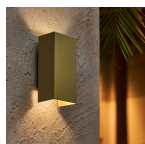

Caractéristiques D'Lite Applique Murale Aurora Dorée Up & Down 6.5W 500lm - 830-840 CCT | IP54

[Voir le produit](#)

Informations Générales

Réf.	258674
EAN	8719157075350
Code Fabricant	8719157075350
Marque	D'Lite
Nom du fabricant	D'Lite Wall Light Aurora Aluminium Gold Up & Down 6.5W 500lm - 830-840 CCT IP54
Budgetlight Garantie Totale	2 ans
Durée de Vie Moyenne (heure)	30000