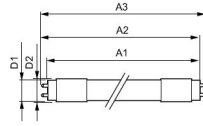

Caractéristiques Philips LED Tube T8 CorePro (UN) Ultra Output 15.5W 2400lm - 865 Lumière Du Jour | 120cm Équivalent 36W