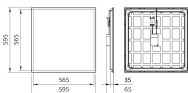

[Voir le produit](#)

Informations Générales

Réf.	249702
EAN	8720169517219
Code Fabricant	8720169517219
Marque	Philips
Nom du fabricant	RC075 34S/840 ESW W60L60 OC EcoSet SC
Budgetlight Garantie Totale	3 ans
Durée de Vie Moyenne (heure)	50000
Product Serie	Ledinaire

Informations techniques

Technologie	LED Intégré
Substitut (Watt)	4x18
Wattage	28W
Tension (V)	220-240
Dimmable	Oui dimmable grâce à l'application "Ecoset"
Code Couleur	840 Blanc Froid
Couleur de Lumière (Kelvin)	4000 Blanc Froid
Indice de Rendu des Couleurs (Ra)	80-89
Couleur Claire	Blanc
Options de couleur	Couleur unique
Flux Lumineux (Lumen)	3400lm