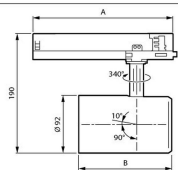

Trafo	Flux	CCT	Optic	A (mm)
PSU	205	840	HNB/HMB/HVBR/HVWB/HOVL/HHOVL	158
	495	PW930	NB/MB/WB/VVBR/OVL	162

DIA	DIA.V.C	WVA
		All
		253
		224