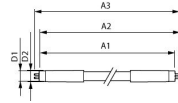

Caractéristiques Philips Master Tube LED T5 (Direct 230V) High Output 26W 3900lm - 840 Blanc Froid | 115cm - Équivalent 54W

[Voir le produit](#)

Informations Générales

Réf.	262748
EAN	8721103115188
Marque	Philips
Nom du fabricant	MAS LEDtube Mains/EL 1200mm 26W 840 T5
Vendu à l'unité - Carton complet	10
Budgetlight Garantie Totale	5 ans
Étiquette énergétique	D
Durée de Vie Moyenne (heure)	60000
Tension (V)	220-240

Starter LED inclus	Non
Ballast	Mains (AC - branchement direct 230V)
LED Tube Output	High Output
Finition ampoule	Dépolie
Logement	Glass
Product Serie	Master

Dimensions

Longueur	120cm
Longueur (mm)	1163
Diamètre (mm)	17
Forme exacte	T5