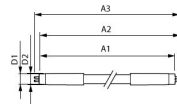

Caractéristiques Philips Master Tube LED T5 (Direct 230V) High Output 26W 3900lm - 840 Blanc Froid | 145cm - Équivalent 49W

[Voir le produit](#)

## Dimensions

Longueur	150cm
Longueur (mm)	1463
Diamètre (mm)	17
Forme exacte	T5