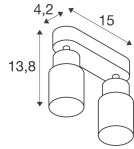

[Bekijk product](#)

Algemene informatie

Artikelnummer	260616
EAN	4024163293648
Fabrikantcode	1008362
Merk	SLV
Fabrikantnaam	PURI 2.0 Tube, wand- en plafondopbouwarmatuur, long, 2x max. 6W GU10,
Garantie	5 jaar
Levensduur (uur)	0

Technische Informatie

Technologie	Armatuur met Fitting
Netspanning (Volt)	220-240
Watt	0W
Dimbaar	Dimbaar i.c.m. dimbare lamp
Geschikt voor	GU10
Inclusief Lamp	Nee
Aantal lichtpunten	2
Maximale Wattage Lamp	6
Lichtopbrengst (Lumen)	0lm
Kantelbaar	Ja
Montage	Plafond, Muurmontage