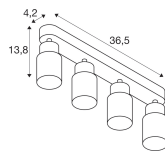

Specificaties SLV Puri 2.0 Aluminium Spot Wit | Geschikt voor 4x GU10

[Bekijk product](#)

Algemene informatie

Artikelnummer	260611
EAN	4024163293808
Fabrikantcode	1008346
Merk	SLV
Fabrikantnaam	PURI 2.0 Tube, wand- en plafondopbouwarmatuur, long, 4x max. 6W GU10,
Garantie	5 jaar
Levensduur (uur)	0

Technische Informatie

Technologie	Armatuur met Fitting
Netspanning (Volt)	220-240
Watt	0W
Dimbaar	Dimbaar i.c.m. dimbare lamp
Geschikt voor	GU10
Inclusief Lamp	Nee
Aantal lichtpunten	4
Maximale Wattage Lamp	6
Lichtopbrengst (Lumen)	0lm
Kantelbaar	Ja
Montage	Plafond, Muurmontage