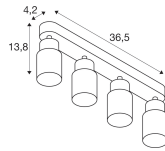

Specificaties SLV Puri 2.0 Aluminium Spot Zwart | Geschikt voor 4x GU10

[Bekijk product](#)

Algemene informatie

Artikelnummer	260607
EAN	4024163293815
Fabrikantcode	1008345
Merk	SLV
Fabrikantnaam	PURI 2.0 Tube, wand- en plafondopbouwarmatuur, long, 4x max. 6W GU10,
Garantie	5 jaar
Levensduur (uur)	0

Technische Informatie

Technologie	Armatuur met Fitting
Netspanning (Volt)	220-240
Watt	0W
Dimbaar	Dimbaar i.c.m. dimbare lamp
Geschikt voor	GU10
Inclusief Lamp	Nee
Aantal lichtpunten	4
Maximale Wattage Lamp	6
Lichtopbrengst (Lumen)	0lm
Kantelbaar	Ja
Montage	Plafond, Muurmontage

Afmetingen

Lengte (mm)	365
Breedte (mm)	55
Hoogte (mm)	138

Sensor Informatie

Sensortype	Geen sensor
------------	-------------

Waarom Budgetlight?

-  **Budgetprijzen** gegarandeerd
-  Tot 7 jaar **all-in garantie**
-  **Gemakkelijk** retourneren
-  **Duurzame LED** oplossingen