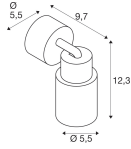

Algemene informatie

Artikelnummer	260561
EAN	4024163294416
Fabrikantcode	1008285
Merk	SLV
Fabrikantnaam	PURI 2.0 Tube, wand- en plafondopbouwarmatuur, 1x max. 6W GU10, zwart/
Garantie	5 jaar
Levensduur (uur)	0

Technische Informatie

Technologie	Armatuur met Fitting
Netspanning (Volt)	220-240
Watt	0W
Dimbaar	Dimbaar i.c.m. dimbare lamp
Geschikt voor	GU10
Inclusief Lamp	Nee
Aantal lichtpunten	1
Maximale Wattage Lamp	6
Lichtopbrengst (Lumen)	0lm
Kantelbaar	Ja
Montage	Plafond, Muurmontage