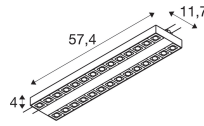

Specificaties SLV Railverlichting Sight Evo 3-Fase Aluminium Wit Dubbel 25W 6400lm 60D - 830 Warm Wit | Beste Kleurweergave

[Bekijk product](#)

Algemene informatie

Artikelnummer	262171
EAN	4024163318723
Fabrikantcode	1010152
Merk	SLV
Fabrikantnaam	SIGHT EVO 3-f spot double rectangular 3000 K 25 W 60° white / black
Garantie	5 jaar
Levensduur (uur)	30000

Gradenbundel (graden)	60
Powerfactor	>0.95
Type product	LED Railspots

Armatuur Informatie

Montage	Railsysteem montage, Plafond
Kantelbaar	Nee
IP-Waarde	IP20 - Bijna Stofdicht
Slagvastheid (IK-waarde)	IK02 - 0.20 Joule
Behuizing	Aluminium
Kleur Armatuur	Wit
Optische Afdekking	Other

Afmetingen

Lengte (mm)	574
Breedte (mm)	117
Hoogte (mm)	40

Sensor Informatie

Sensortype	Geen sensor
------------	-------------

Waarom Budgetlight?

Budgetprijzen gegarandeerd

Tot 7 jaar **all-in garantie**

Gemakkelijk retourneren