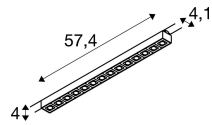

Specificaties SLV Railverlichting Sight Evo 3-Fase Aluminium Wit Enkel 18W 2250lm 60D - 840 Koel Wit | Beste Kleurweergave

[Bekijk product](#)

Algemene informatie

Artikelnummer	262188
EAN	4024163318792
Fabrikantcode	1010145
Merk	SLV
Fabrikantnaam	SIGHT EVO 3-f spot single rectangular 4000 K 18 W 60° white / black
Garantie	5 jaar
Levensduur (uur)	30000

Technische Informatie

Technologie	LED Geïntegreerd
Watt	18W
Netspanning (Volt)	220-240
Dimbaar	Niet Dimbaar
Kleurcode	840 Koel Wit
Lichtkleur (Kelvin)	4000 Koel Wit
Kleurweergave (Ra)	90-99 - Perfecte kleurweergave
Lichtkleur	Wit
Kleurinstelling	Enkele kleur
Lichtopbrengst (Lumen)	2250lm
Lumen Watt Verhouding (Lm/W)	125
Noodverlichting	Geen Noodverlichting

Afmetingen

Lengte (mm)	574
Breedte (mm)	41
Hoogte (mm)	40

Sensor Informatie

Sensortype	Geen sensor
------------	-------------

Waarom Budgetlight?

Budgetprijzen gegarandeerd

Tot 7 jaar **all-in garantie**

Gemakkelijk retourneren