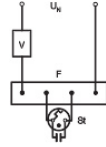

Algemene informatie

Artikelnummer	112084
EAN	4050300333588
Fabrikantcode	4050300333588
Merk	Osram
Fabrikantnaam	DULUX F 24W/840 2G10 FS1
Aantal in omdoos	10
Garantie	1 jaar
Energielabel	G
Energielabel oud	A
Levensduur (uur)	13000

Technische Informatie

Technologie	Fluorescent
Watt	24W
Dimbaar	Niet Dimbaar
Lampvoet (fitting)	2G10 (4-pins)
Aantal pinnen	4
Kleurcode	840 Koel Wit
Lichtkleur (Kelvin)	4000 Koel Wit
Kleurweergave (Ra)	80-89 - Goede kleurweergave