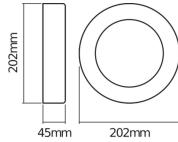

Specificaties Ledvance LED Wandlamp Endura Stijl Ring Donker Grijs 13.5W 480lm - 830 Warm Wit

[Bekijk product](#)

Algemene informatie

Artikelnummer	243613
EAN	4058075205215
Fabrikantcode	4058075205215
Merk	Ledvance
Fabrikantnaam	ENDURA STYLE RING 13.5W DG LEDV
Garantie	5 jaar

Technische Informatie

Technologie	LED Geïntegreerd
Netspanning (Volt)	220-240
Watt	13.5W
Dimbaar	Niet Dimbaar
Inclusief Lamp	Ja
Kleurcode	830 Warm Wit
Lichtkleur (Kelvin)	3000 Warm Wit
Kleurweergave (Ra)	80-89 - Goede kleurweergave
Lichtkleur	Wit
Kleurinstelling	Enkele kleur
Lichtopbrengst (Lumen)	480lm
Lumen Watt Verhouding (Lm/W)	36