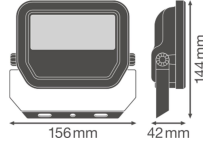

Specificaties Ledvance LED Floodlight
GEN 3 Wit 20W 2400lm 100D - 865
Daglicht | IP65 - Symmetrisch -
Vervangt 50W