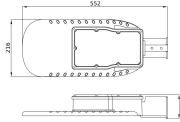

Specificaties Ledvance LED Straatverlichting Eco Area 120W 15600lm - 840 Koel Wit | IP66

[Bekijk product](#)

Algemene informatie

Artikelnummer	240869
EAN	4058075557871
Fabrikantcode	4058075557871
Merk	Ledvance
Fabrikantnaam	ECOAREASPD 120W 840 IP66 GY 4X1 EUE
Garantie	5 jaar
Levensduur (uur)	50000

Technische Informatie

Technologie	LED Geïntegreerd
Watt	120W
Netspanning (Volt)	220-240
Dimbaar	Niet Dimbaar
Kleurcode	840 Koel Wit
Lichtkleur (Kelvin)	4000 Koel Wit
Kleurweergave (Ra)	80-89 - Goede kleurweergave
Lichtkleur	Wit
Kleurinstelling	Enkele kleur
Lichtopbrengst (Lumen)	15600lm
Gradenbundel (graden)	150x85