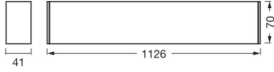

Specificaties Ledvance LED Office Line Cuboid Plafond Wit 30W 3500lm - 840 Koel Wit | 3-Staps Dimbaar

[Bekijk product](#)

Algemene informatie

Artikelnummer	252285
EAN	4058075842281
Fabrikantcode	4058075842281
Merk	Ledvance
Fabrikantnaam	Office line cuboid ceiling 30W 840 DIM White
Garantie	3 jaar
Levensduur (uur)	100000

Technische Informatie

Technologie	LED Geïntegreerd
Netspanning (Volt)	220-240
Watt	30W
Vervangt (Watt)	2x36
Dimbaar	3-Staps Dimbaar
Inclusief Lamp	Ja
Kleurcode	840 Koel Wit
Lichtkleur (Kelvin)	4000 Koel Wit
Kleurweergave (Ra)	80-89 - Goede kleurweergave
Lichtkleur	Wit
Kleurinstelling	Enkele kleur