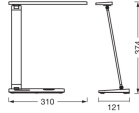

[Bekijk product](#)

Algemene informatie

Artikelnummer	262496
EAN	4058075842984
Merk	Ledvance
Fabrikantnaam	OFFICE LINE DESK BANKER 17WCCTDICBKLEDV
Garantie	5 jaar
Levensduur (uur)	25000

Technische Informatie

Technologie	LED Geïntegreerd
Netspanning (Volt)	220-240
Watt	17W
Dimbaar	Dimbaar met Touch
Aantal lichtpunten	1
Kleurcode	830 Warm Wit, 840 Koel Wit, 865 Daglicht Wit
Lichtkleur (Kelvin)	3000 Warm Wit, 4000 Koel Wit, 6500 Daglicht Wit
Kleurweergave (Ra)	80-89 - Goede kleurweergave
Lichtkleur	Wit
Kleurinstelling	CCT
Lumen Watt Verhouding (Lm/W)	27
Powerfactor	>0.70