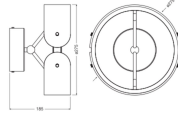

Specificaties Ledvance Decor Curve Felt
Wandlamp Grijs 20W 530lm - 830 Warm
Wit

[Bekijk product](#)

Algemene informatie

Artikelnummer	262546
EAN	4099854611438
Merk	Ledvance
Fabrikantnaam	DECOR CURVE FELT WALL 20W 830 DG LEDV
Garantie	5 jaar
Levensduur (uur)	30000

Lumen Watt Verhouding (Lm/W)	27
Kantelbaar	Nee
Montage	Plafond, Muurmontage
Noodverlichting	Geen Noodverlichting
Type product	LED Designlampen

Armatuur Informatie

IP-Waarde	IP20 - Bijna Stofdicht
Slagvastheid (IK-waarde)	IK03 - 0.35 Joule
Kleur Armatuur	Grijs
Behuizing	Metal
Product Serie	Decor Curve Felt

Afmetingen

Lengte (mm)	275
Breedte (mm)	185
Hoogte (mm)	275

Sensor Informatie

Sensortype	Geen sensor
------------	-------------

Waarom Budgetlight?

-  **Budgetprijzen** gegarandeerd
-  Tot 7 jaar **all-in garantie**
-  **Gemakkelijk** retourneren
-  **Duurzame LED** oplossingen