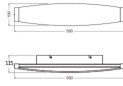

[Bekijk product](#)

Algemene informatie

Artikelnummer	262558
EAN	4099854611483
Merk	Ledvance
Fabrikantnaam	DECOR FLAT FELT WALL 13W 830 DG LEDV
Garantie	5 jaar
Levensduur (uur)	30000

Technische Informatie

Technologie	LED Geïntegreerd
Netspanning (Volt)	220-240
Watt	13W
Dimbaar	Niet Dimbaar
Aantal lichtpunten	1
Kleurcode	830 Warm Wit
Lichtkleur (Kelvin)	3000 Warm Wit
Kleurweergave (Ra)	80-89 - Goede kleurweergave
Lichtkleur	Wit
Kleurinstelling	Enkele kleur
Lichtopbrengst (Lumen)	450lm
Lumen Watt Verhouding (Lm/W)	35