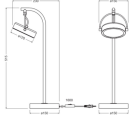

Specificaties Ledvance Decor Puck
Tafellamp Zwart 11W - 930 Warm Wit
| Beste Kleurweergave

[Bekijk product](#)

Algemene informatie

| | |
|------------------|----------------------------------|
| Artikelnummer | 262621 |
| EAN | 4099854611643 |
| Merk | Ledvance |
| Fabrikantnaam | DECOR PUCK TABLE 11W 930 BK LEDV |
| Garantie | 5 jaar |
| Levensduur (uur) | 30000 |

Technische Informatie

| | |
|------------------------------|--------------------------------|
| Technologie | LED Geïntegreerd |
| Netspanning (Volt) | 220-240 |
| Watt | 11W |
| Dimbaar | Niet Dimbaar |
| Aantal lichtpunten | 1 |
| Kleurcode | 930 Warm Wit |
| Lichtkleur (Kelvin) | 3000 Warm Wit |
| Kleurweergave (Ra) | 90-99 - Perfecte kleurweergave |
| Lichtkleur | Wit |
| Kleurinstelling | Enkele kleur |
| Lumen Watt Verhouding (Lm/W) | 67 |
| Kantelbaar | Ja |

| | |
|----------------|------------------------|
| IP-Waarde | IP20 - Bijna Stofdicht |
| Kleur Armatuur | Zwart |
| Behuizing | Steel |
| Product Serie | Decor Puck |

Afmetingen

| | |
|--------------|-----|
| Lengte (mm) | 150 |
| Breedte (mm) | 230 |
| Hoogte (mm) | 515 |