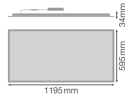

Specificaties Ledvance LED Paneel Compact 42W 5880lm - 830-840 CCT | 120x60cm - UGR <19

[Bekijk product](#)

## Technische Informatie

Technologie	LED Geïntegreerd
Vervangt (Watt)	2x36
Watt	42W
Netspanning (Volt)	220-240
Dimbaar	Niet Dimbaar
Kleurcode	830 Warm Wit, 840 Koel Wit
Lichtkleur (Kelvin)	3000 Warm Wit, 4000 Koel Wit
Kleurweergave (Ra)	80-89 - Goede kleurweergave
Lichtkleur	Wit
Kleurinstelling	CCT
Lichtopbrengst (Lumen)	5880lm

## Afmetingen

Afmetingen LED Paneel	120x60cm
Lengte (mm)	1195
Breedte (mm)	295
Hoogte (mm)	34