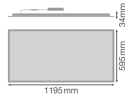

Specificaties Ledvance LED Paneel Compact 42W 5880lm - 830-840 CCT | 120x60cm - UGR <23 - Dali Dimbaar

[Bekijk product](#)

## Technische Informatie

Technologie	LED Geïntegreerd
Vervangt (Watt)	2x36
Watt	42W
Netspanning (Volt)	220-240
Dimbaar	Dimbaar met Dali
Kleurcode	830 Warm Wit, 840 Koel Wit
Lichtkleur (Kelvin)	3000 Warm Wit, 4000 Koel Wit
Kleurweergave (Ra)	80-89 - Goede kleurweergave
Lichtkleur	Wit
Kleurinstelling	CCT
Lichtopbrengst (Lumen)	5880lm

## Afmetingen

Afmetingen LED Paneel	120x60cm
Lengte (mm)	1195
Breedte (mm)	295
Hoogte (mm)	34