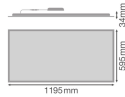

Specificaties Ledvance LED Paneel Compact 42W 5880lm - 830-840 CCT | 120x60cm - UGR <19 - Dali Dimbaar

[Bekijk product](#)

Algemene informatie

Artikelnummer	260343
EAN	4099854737183
Fabrikantcode	4099854737183
Merk	Ledvance
Fabrikantnaam	PANEL COMPACT 1200 X 600 DALI 42W 83040 U19
Garantie	5 jaar
Levensduur (uur)	75000

Technische Informatie

Technologie	LED Geïntegreerd
Vervangt (Watt)	2x36
Watt	42W
Netspanning (Volt)	220-240
Dimbaar	Dimbaar met Dali
Kleurcode	830 Warm Wit, 840 Koel Wit
Lichtkleur (Kelvin)	3000 Warm Wit, 4000 Koel Wit
Kleurweergave (Ra)	80-89 - Goede kleurweergave
Lichtkleur	Wit
Kleurinstelling	CCT
Lichtopbrengst (Lumen)	5880lm

Lumen Watt Verhouding (Lm/W)	140
IP-Waarde	IP50/IP20
Slagvastheid (IK-waarde)	IK02 - 0.20 Joule
Powerfactor	>0.90
Type product	LED Panelen

Armatuur Informatie

Montage	Inbouwmontage
UGR - Verblindingsgraad	< 19 - Voor kantoren en scholen
Noodverlichting	Geen Noodverlichting
Kleur Armatuur	Wit
Behuizing	Aluminium

Afmetingen

Afmetingen LED Paneel	120x60cm
Lengte (mm)	1195
Breedte (mm)	295
Hoogte (mm)	34

Sensor Informatie

Sensortype	Geen sensor
------------	-------------

Waarom Budgetlight?

-  **Budgetprijzen** gegarandeerd
-  Tot 7 jaar **all-in garantie**
-  **Gemakkelijk** retourneren
-  **Duurzame LED** oplossingen