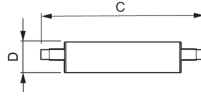

Specificaties Philips Corepro LED Lineair R7s 118mm 14W
1600lm - 830 Warm Wit | Dimbaar - Vervangt 100W

[Bekijk product](#)

Algemene informatie

Artikelnummer	224255
EAN	8718696578797
Fabrikantcode	57879700
Merk	Philips
Fabrikantnaam	CorePro R7S 118mm 14-100W 830 D
Aantal in omdoos	10
Garantie	2 jaar
Energielabel	E
Energielabel oud	A+
Levensduur (uur)	15000

Technische Informatie

Technologie	LED
Type product	R7s LED
Vervangt (Watt)	100
Netspanning (Volt)	220-240
Watt	14W
Dimbaar	Dimbaar
Lampvoet (fitting)	R7s
Kleurcode	830 Warm Wit
Lichtkleur (Kelvin)	3000 Warm Wit
Kleurweergave (Ra)	80-89 - Goede kleurweergave

Lichtkleur	Wit
Kleurinstelling	Enkele kleur
Lichtopbrengst (Lumen)	1600lm
Lumen Watt Verhouding (Lm/W)	114.3
Sensortype	Geen sensor

Lamp Informatie

EOC8	57879700
Product Serie	CorePro

Afmetingen

Lengte (mm)	118
Diameter (mm)	29
Vorm	Double Ended