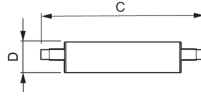

Specificaties Philips Corepro LED Lineair R7s 118mm 14W
1800lm - 840 Koel Wit | Dimbaar - Vervangt 120W

[Bekijk product](#)

Algemene informatie

Artikelnummer	224256
EAN	8718696578810
Fabrikantcode	57881000
Merk	Philips
Fabrikantnaam	CorePro R7S 118mm 14-100W 840 D
Aantal in omdoos	10
Garantie	2 jaar
Energielabel	E
Energielabel oud	A+
Levensduur (uur)	15000

Technische Informatie

Technologie	LED
Type product	R7s LED
Vervangt (Watt)	100
Netspanning (Volt)	220-240
Watt	14W
Dimbaar	Dimbaar
Lampvoet (fitting)	R7s
Kleurcode	840 Koel Wit
Lichtkleur (Kelvin)	4000 Koel Wit
Kleurweergave (Ra)	80-89 - Goede kleurweergave

Lichtkleur	Wit
Kleurinstelling	Enkele kleur
Lichtopbrengst (Lumen)	1600lm
Lumen Watt Verhouding (Lm/W)	128.6
Sensortype	Geen sensor

Lamp Informatie

EOC8	57881000
Product Serie	CorePro

Afmetingen

Lengte (mm)	118
Diameter (mm)	29
Vorm	Double Ended