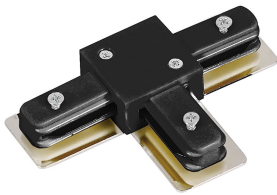

## Specificaties Bright Choice 1-Fase Rail T-Verbindingsstuk Zwart

[Bekijk product](#)

### Algemene informatie

Artikelnummer	253231
EAN	8719157060486
Fabrikantcode	806231
Merk	Bright Choice
Fabrikantnaam	1-PHASE RAIL T-connector black
Aantal in omdoos	50
Garantie	3 jaar

### Technische Informatie

Kleur Armatuur	Zwart
Type product	Accessoires - 1-Fase Rail

### Afmetingen

Lengte (mm)	103
Hoogte (mm)	19
Breedte (mm)	69

 **Budgetprijzen** gegarandeerd  Tot 7 jaar **all-in garantie**