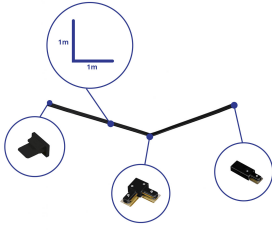

## Specificaties Bright Choice Rail Set 1-Fase L 1 x 1 Meter Zwart | incl. Eindkap, Voedingsconnector en L-Verbindingsstuk

[Bekijk product](#)

### Algemene informatie

Artikelnummer	254079
EAN	8719157064644
Fabrikantcode	806118
Merk	Bright Choice
Fabrikantnaam	Complete L shaped 1-Phase Track Set Black – 1 x 1 meter incl. End Cap, Power Connector and L-Conne
Aantal in omdoos	1
Garantie	3 jaar

### Technische Informatie

Kleur Armatuur	Zwart
Type product	Accessoires - 1-Fase Rail

### Afmetingen

Lengte (mm)	1000
Hoogte (mm)	20
Breedte (mm)	34

**Budgetprijzen** gegarandeerd

Tot 7 jaar **all-in garantie**