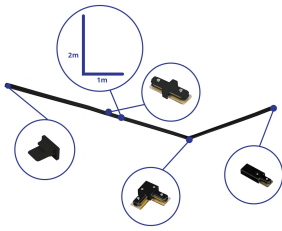

Specificaties Bright Choice Rail Set 1-Fase L 1 x 2 Meter Zwart | incl. Eindkap, Voedingsconnector en L-Verbindingsstuk

[Bekijk product](#)

Algemene informatie

Artikelnummer	254114
EAN	8719157064903
Fabrikantcode	806118
Merk	Bright Choice
Fabrikantnaam	Complete L shaped 1-Phase Track Set Black – 1 x 2 meter incl. End Cap, Power Connector and L-Conne
Aantal in omdoos	1
Garantie	3 jaar

Technische Informatie

Kleur Armatuur	Zwart
Type product	Accessoires - 1-Fase Rail

Afmetingen

Lengte (mm)	1000
Hoogte (mm)	20
Breedte (mm)	34

Budgetprijzen gegarandeerd

Tot 7 jaar **all-in garantie**

Sensor Informatie