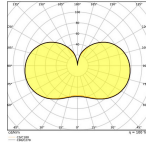

[Bekijk product](#)

Algemene informatie

Artikelnummer	257398
EAN	8719157069922
Fabrikantcode	8719157069922
Merk	Ledvance
Fabrikantnaam	Multipack 6x HQL LED FIL V 3000LM 20W 840 E27 LEDV
Aantal in omdoos	6
Garantie	5 jaar
Energielabel	D
Levensduur (uur)	25000

Technische Informatie

Technologie	LED
Type product	E27 LED
Vervangt (Watt)	80
Netspanning (Volt)	220-240
Watt	20W
Dimbaar	Niet Dimbaar
Lampvoet (fitting)	E27
Kleurcode	840 Koel Wit
Lichtkleur (Kelvin)	4000 Koel Wit