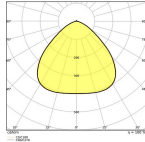

[Bekijk product](#)

Algemene informatie

Artikelnummer	257454
EAN	8719157070102
Fabrikantcode	8719157070102
Merk	Ledvance
Fabrikantnaam	Multipack 6x HID LED HB 105W-840 230VUN E40 4X1 LEDV
Aantal in omdoos	1
Garantie	5 jaar
Energielabel	E
Levensduur (uur)	50000

Technische Informatie

Technologie	LED
Type product	E40 LED
Vervangt (Watt)	250
Netspanning (Volt)	220-240
Watt	105W
Dimbaar	Niet Dimbaar
Lampvoet (fitting)	E40
Kleurcode	840 Koel Wit
Lichtkleur (Kelvin)	4000 Koel Wit