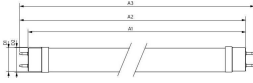

Specificaties Philips Master LED T8 (EM/Mains) Ultra Efficiency 14W 2600lm - 840 Koel Wit | 120cm - Vervangt 36W

[Bekijk product](#)

Algemene informatie

Artikelnummer	251392
EAN	8720169316713
Fabrikantcode	8720169316713
Merk	Philips
Fabrikantnaam	MAS LEDtube VLE 1200mm UE 14W 840 T8
Aantal in omdoos	20
Garantie	5 jaar
Energielabel	B
Levensduur (uur)	75000
Netspanning (Volt)	220-240

Technische Informatie

Technologie	LED
Vervangt (Watt)	36
Watt	14W
Dimbaar	Niet Dimbaar
Lampvoet (fitting)	G13 (T8/TL-D)
Kleurcode	840 Koel Wit
Lichtkleur (Kelvin)	4000 Koel Wit
Kleurweergave (Ra)	80-89 - Goede kleurweergave