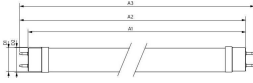

Specificaties Philips Master LED T8 (EM/Mains) Ultra Efficiency 22.1W 4100lm - 840 Koel Wit | 150cm - Vervangt 58W

[Bekijk product](#)

Algemene informatie

Artikelnummer	251391
EAN	8720169316751
Fabrikantcode	8720169316751
Merk	Philips
Fabrikantnaam	MAS LEDtube VLE 1500mm UE 22.1W 840 T8
Aantal in omdoos	20
Garantie	5 jaar
Energielabel	B
Levensduur (uur)	75000
Netspanning (Volt)	220-240

Technische Informatie

Technologie	LED
Vervangt (Watt)	58
Watt	22.1W
Dimbaar	Niet Dimbaar
Lampvoet (fitting)	G13 (T8/TL-D)
Kleurcode	840 Koel Wit
Lichtkleur (Kelvin)	4000 Koel Wit
Kleurweergave (Ra)	80-89 - Goede kleurweergave