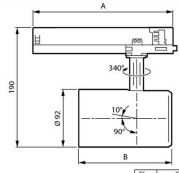

Trafo	Flux	CCT	Optic	A (mm)
PSU	205	840	HNB/HMB/HVBR/HVBR/HOVL/HHOVL	158
	495	PW930	NB/MB/WB/VVBR/OVL	162
DIA.VLC			All	253
WA				224

Specificaties Philips LED Railspot GreenSpace Evo Projector Wit 31.5W 4000lm 41x80D - 830 Warm Wit

[Bekijk product](#)

Algemene informatie

Artikelnummer	251906
EAN	8720169590960
Fabrikantcode	8720169590960
Merk	Philips
Fabrikantnaam	ST333T 39S/830 PSU WB WH481
Garantie	5 jaar
Levensduur (uur)	50000

Technische Informatie

Technologie	LED Geïntegreerd
Watt	31.5W
Vervangt (Watt)	50
Netspanning (Volt)	220-240
Dimbaar	Niet Dimbaar
Kleurcode	830 Warm Wit
Lichtkleur (Kelvin)	3000 Warm Wit
Kleurweergave (Ra)	80-89 - Goede kleurweergave
Lichtkleur	Wit
Kleurinstelling	Enkele kleur
Lichtopbrengst (Lumen)	4000lm