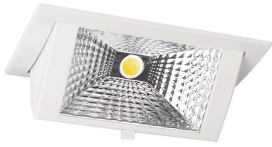

Specificaties LED Downlight Wallwasher Wally Medium Wit 27W 3850lm 78x100D - 840 Koel Wit - 238x145mm

[Bekijk product](#)

Algemene informatie

Artikelnummer	220678
EAN	8720584027270
Fabrikantcode	2.11.1758
Merk	Lumi Parts
Fabrikantnaam	WallWasher Wally2 LED SLM module white 4000K Philips Fortimo LED, incl. driver
Garantie	5 jaar
Levensduur (uur)	50000

Technische Informatie

Kantelbaar	Ja
Technologie	LED Geïntegreerd
Watt	27W
Netspanning (Volt)	220-240
Dimbaar	Niet Dimbaar
Kleurcode	840 Koel Wit
Lichtkleur (Kelvin)	4000 Koel Wit
Kleurweergave (Ra)	80-89 - Goede kleurweergave
Lichtkleur	Wit
Kleurinstelling	Enkele kleur
Inclusief Driver	Yes

Gradenbundel (graden)	78x100
Lichtopbrengst (Lumen)	3850lm
Lumen Watt Verhouding (Lm/W)	142.6
Powerfactor	>0.90
Inbouwdiepte (mm)	100
Optische Afdekking	Glass
Type product	LED Downlights

Armatuur Informatie

Montage	Inbouwmontage
Zaagmaat (mm)	218x125
IP-Waarde	IP20 - Bijna Stofdicht
Behuizing	Aluminium
Kleur Armatuur	Wit
Kleur behuizing	Wit
Armatuur Aansluiting	PIP (Insteekaansluiting en trekontlasting)
Product Serie	Wally Medium